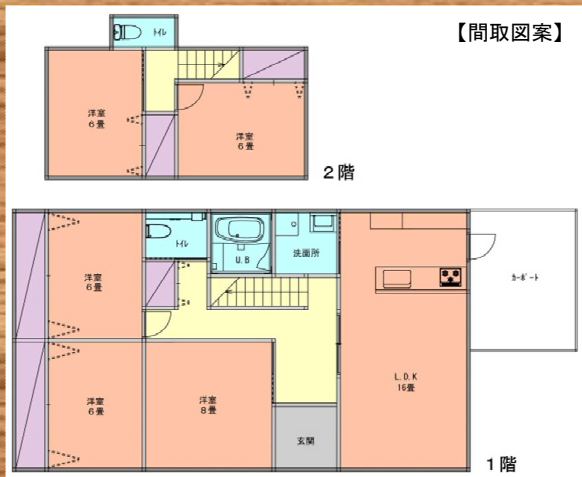

# 《中古住宅あります》ご契約者様の希望がかなうリノベーション 最新設備、高断熱、お買い得を実現

**所在地**  
南相馬市原町区  
大木戸字東方地内

**構造・築年月日**  
木造瓦葺2階建  
昭和53年10月

**土地・建物面積(新築時)**  
土地 268.57㎡(81.2坪)  
建物 114.26㎡(34.5坪)

**公営水道・公共下水完備**  
取引態様：売主  
(仲介手数料かかりません)

## TOTO ユニットバス

【イメージ画】

- ・あったか入浴【魔法びん浴槽】
- ・お手入れラクラク【ほっカラリ床】
- ・大幅節水【エアインシャワー】